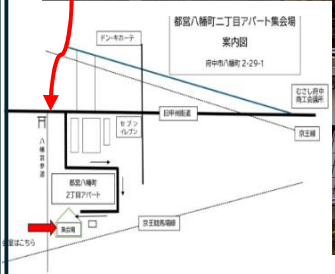

『地域交流ひろば』 会場一覧

安立園 (さんぽ道) 晴見町1-11-2

- ①JR中央線「国分寺駅」より京王バス府中行き「第一中学校」下車
- ②京王線「府中駅」より京王バス国分寺駅南口行き「第一中学校」下車
- ③JR武蔵野線「北府中駅」より徒歩10分

都営八幡町2丁目集会所 八幡町2-29

- ①旧甲州街道側の入り口を入り真っすぐ進む
- ②都営アパート着いたら、左側の道沿いに進む
- ③線路沿いの集会所が会場となります

集会所出入口

緑苑 1階 地域交流スペース 緑町1-39-3

出入口玄関

- ①京王線「府中駅」下車 徒歩約15分
- ②京王線「府中駅」下車 バス1番乗場、京王バス【武71】武蔵小金井駅南口（一本木経由）「第二小学校」下車、徒歩約2分

宮西公会堂 宮西町1-8-3

- ①京王線「府中駅」出口4から徒歩約3分
- ②JR武蔵野線「府中本町駅」東京競馬場口から徒歩約8分
- ③京王線「府中競馬正門前駅」出口から徒歩約11分

中央文化センター2階大広間 府中町2-25

- ①京王線「府中駅」より徒歩5分
- ②京王線「府中駅」より、ちゅうバス「多摩町ルート」乗車、「中央文化センター」下車、徒歩1分

きょうず 京所公会堂 宮町3-21-1

右の図は「京所公会堂の入り口」
体操の日は、柵は外してあります。

集会所出入口

- 京王線「府中競馬正門前駅」出口から徒歩約4分